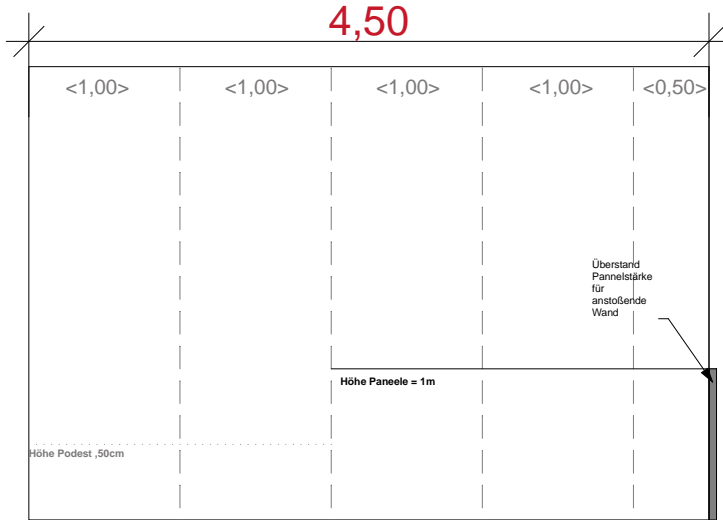

**W13** Gastraum, grün gestrichen,  
 Panele 1m Höhe

**W14** Podestbereich, farbig  
 gestrichen, abgesetzt

**W15** Podestbereich, farbig  
 gestrichen, abgesetzt

**W16** Podestbereich, farbig  
 gestrichen, abgesetzt

**W17** Podestbereich, farbig  
 gestrichen, abgesetzt

**W18** Podestbereich, farbig  
 gestrichen, abgesetzt

**W19** Podestbereich, farbig gestrichen, abgesetzt

**W20** Podestbereich, farbig gestrichen, abgesetzt

Gastraum, grün gestrichen, Panele 1m Höhe

**W21** Gastraum, grün gestrichen, Panele 1m Höhe

**W22** Gastraum, grün gestrichen, Panele 1m Höhe

**W23** Gastraum, grün gestrichen, Panele 1m Höhe

**W24** Flur Wand einfach gestrichen