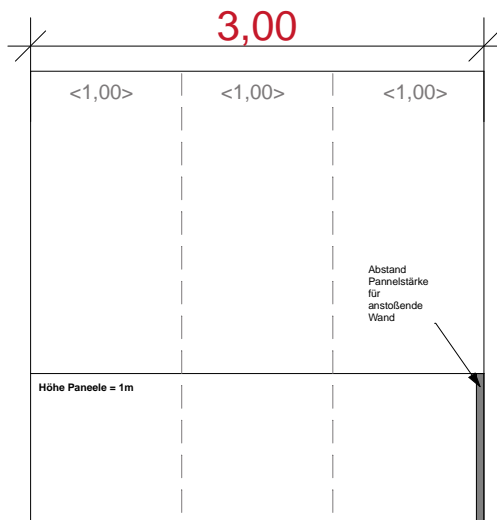

**W1** Flur Wand einfach gestrichen

**W2** Flur Wand einfach gestrichen

**W3** Flur Wand einfach gestrichen

**W4** Flur Wand einfach gestrichen

**W5b** Rückwand Bar, Spiegel, Metall ??

**W6** Gastraum, grün gestrichen, Panele 1m Höhe

**W7** Gastraum, grün gestrichen, Panele 1m Höhe

**W8** Gastraum, grün gestrichen, Panele 1m Höhe

**W9** Gastraum, grün gestrichen, **W10** Gastraum, grün gestrichen,  
 Panele 1m Höhe

**W12** Rücksetzer

**W13** Gastraum, grün gestrichen,  
 Panele 1m Höhe

**W14** Podestbereich, farbig  
 gestrichen, abgesetzt

**W15** Podestbereich, farbig  
 gestrichen, abgesetzt

**W16** Podestbereich, farbig  
 gestrichen, abgesetzt