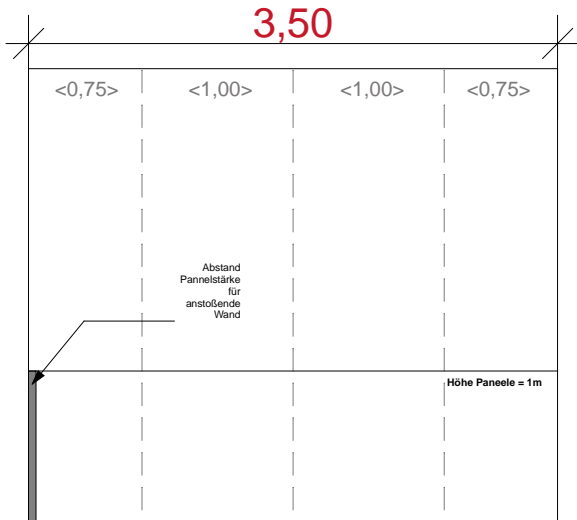

**W13** Gastraum, grün gestrichen,  
 Panele 1m Höhe

**W14** Podestbereich, farbig  
 gestrichen, abgesetzt

**W15** Podestbereich, farbig  
 gestrichen, abgesetzt

**W16** Podestbereich, farbig  
 gestrichen, abgesetzt

**W17** Podestbereich, farbig  
 gestrichen, abgesetzt

**W18** Podestbereich, farbig  
 gestrichen, abgesetzt

**W19** Podestbereich, farbig gestrichen, abgesetzt

**W20** Podestbereich, farbig gestrichen, abgesetzt

Gastraum, grün gestrichen, Panele 1m Höhe

**W21** Gastraum, grün gestrichen, Panele 1m Höhe

**W22** Gastraum, grün gestrichen, Panele 1m Höhe

**W23** Gastraum, grün gestrichen, Panele 1m Höhe

**W24** Flur Wand einfach gestrichen