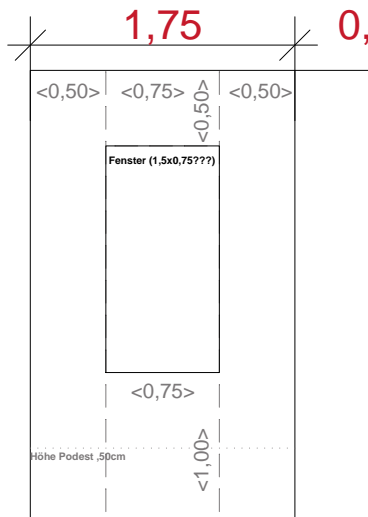

**W1** Flur Wand einfach gestrichen

**W2** Flur Wand einfach gestrichen

**W3** Flur Wand einfach gestrichen

**W4** Flur Wand einfach gestrichen

**W5b** Rückwand Bar, Spiegel, Metall ??

**W6** Gastraum, grün gestrichen, Panele 1m Höhe

**W7** Gastraum, grün gestrichen, Panele 1m Höhe

**W8** Gastraum, grün gestrichen, Panele 1m Höhe

**W9** Gastraum, grün gestrichen, **W10** Gastraum, grün gestrichen,  
 Panele 1m Höhe

**W12** Rücksetzer

**W13** Gastraum, grün gestrichen,  
 Panele 1m Höhe

**W14** Podestbereich, farbig  
 gestrichen, abgesetzt

**W15** Podestbereich, farbig  
 gestrichen, abgesetzt

**W16** Podestbereich, farbig  
 gestrichen, abgesetzt

**W17** Podestbereich, farbig  
 gestrichen, abgesetzt

**W18** Podestbereich, farbig  
 gestrichen, abgesetzt

**W19** Podestbereich, farbig gestrichen, abgesetzt

**W20** Podestbereich, farbig gestrichen, abgesetzt