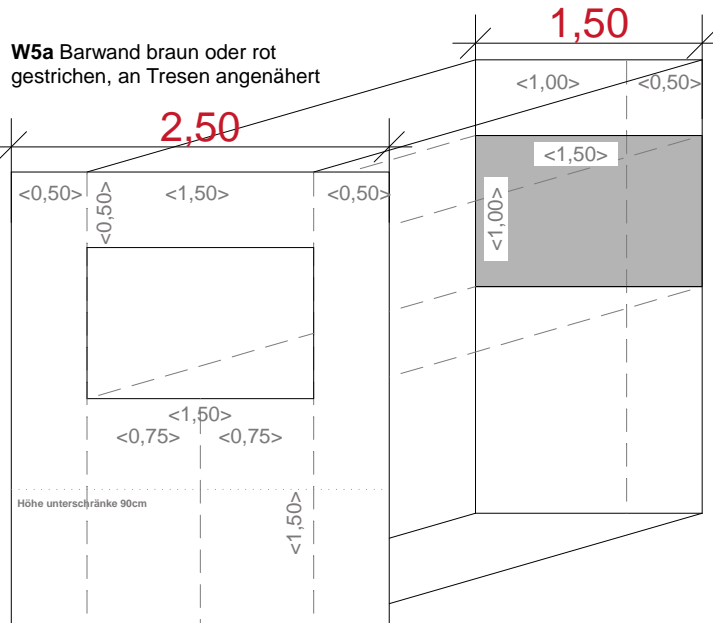

**W1** Flur Wand einfach gestrichen

**W2** Flur Wand einfach gestrichen

**W3** Flur Wand einfach gestrichen

**W4** Flur Wand einfach gestrichen

**W5b** Rückwand Bar, Spiegel, Metall ??

**W6** Gastraum, grün gestrichen, Panele 1m Höhe

**W7** Gastraum, grün gestrichen, Panele 1m Höhe

**W8** Gastraum, grün gestrichen, Panele 1m Höhe

**W9** Gastraum, grün gestrichen, **W10** Gastraum, grün gestrichen,  
 Panele 1m Höhe

**W12** Rücksetzer

**W13** Gastraum, grün gestrichen,  
 Panele 1m Höhe

**W14** Podestbereich, farbig  
 gestrichen, abgesetzt

**W15** Podestbereich, farbig  
 gestrichen, abgesetzt

**W16** Podestbereich, farbig  
 gestrichen, abgesetzt

Gastraum, grün gestrichen, Panele 1m Höhe

**W21** Gastraum, grün gestrichen, Panele 1m Höhe

**W22** Gastraum, grün gestrichen, Panele 1m Höhe

**W23** Gastraum, grün gestrichen, Panele 1m Höhe

**W24** Flur Wand einfach gestrichen