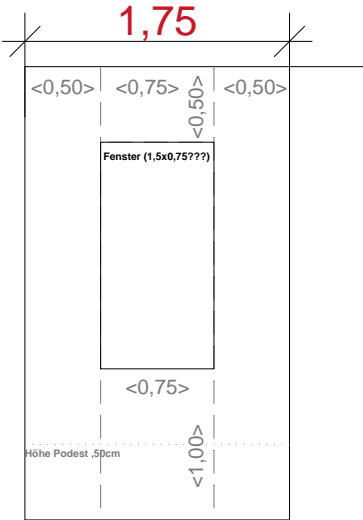

**W13** Gastraum, grün gestrichen,  
 Panele 1m Höhe

**W14** Podestbereich, farbig  
 gestrichen, abgesetzt

**W15** Podestbereich, farbig  
 gestrichen, abgesetzt

**W16** Podestbereich, farbig  
 gestrichen, abgesetzt

**W17** Podestbereich, farbig  
 gestrichen, abgesetzt

**W18** Podestbereich, farbig  
 gestrichen, abgesetzt

**W19** Podestbereich, farbig gestrichen, abgesetzt

**W20** Podestbereich, farbig gestrichen, abgesetzt